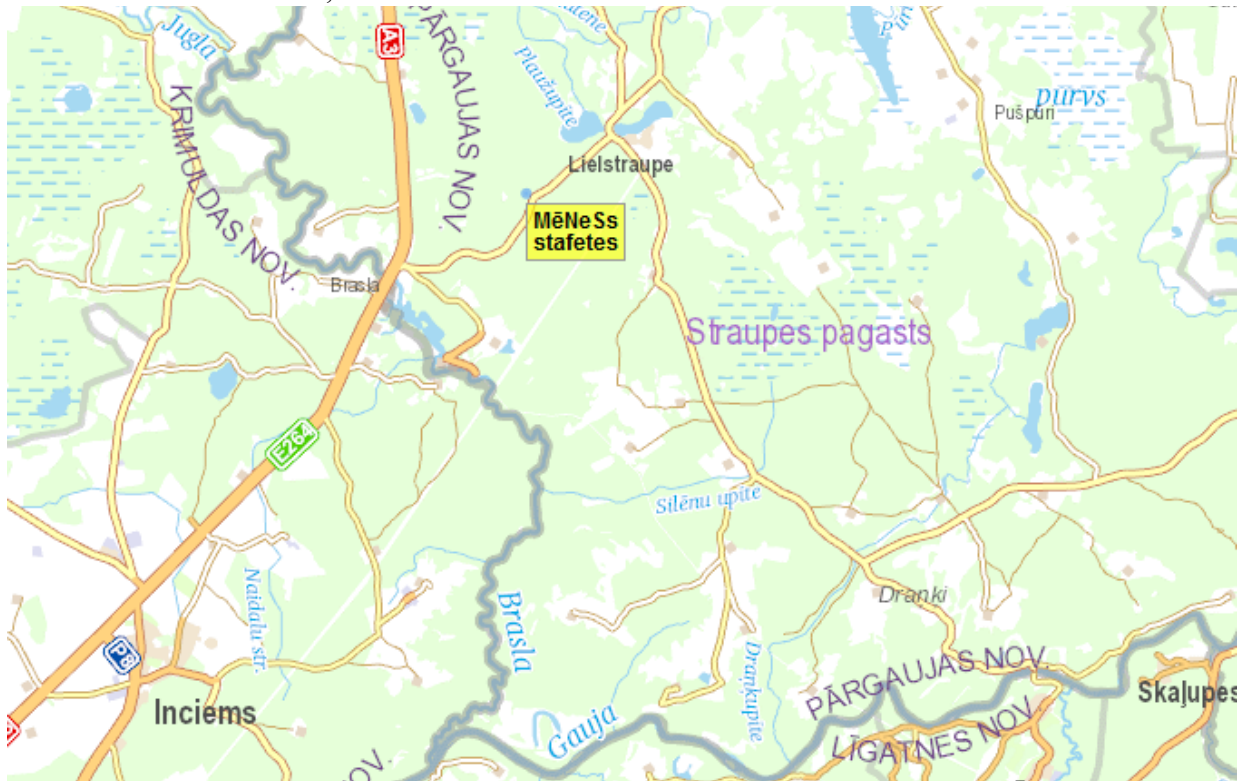

Bilietens Nr.1,2

MERIDIĀNS NAKTS STAFETES „MēNeSs”

Lielstraupe
20.jūnijs, 2020

Sacensību organizatori **OK MERIDIĀNS**

Sacensību centrs Lielstraupes mežs.

Koordinātes: 57.304468,24.947728

Sacensību programma Nakts Stafetes, kas sākas gaismā! 4 etapu stafetes.
Līdz 21:00 dalībnieku ierašanās un reģistrācija sacensību centrā.
22:00 pirmā etapa starts.

Karte Lielstraupes mežs. Karte zīmēta 2018/2019. gadā. Autors Andris Strazdiņš. Kartes mērogs: 1:10 000, Augstumlīknes ik pēc 2,5m. Kartes nodrukātas uz stingra un mitrumizturīga papīra.

Apvidus Skrienamība no labas līdz vidēji grūtai.